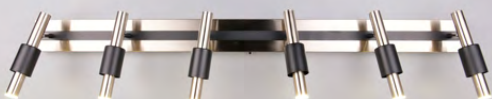

IKARIS

Strahler | Metall
Spot | Metal

↓ 20,5 cm, ↔ 10 cm, ↗ 20,5 cm
incl. 1x4,5 W LED | 450 lm
2300+3000+4000 K

855310107 | Nickel matt, Schwarz matt
Nickel mat, Black mat

855310132 | Schwarz matt, Coffee
Black mat, Coffee

IKARIS

Strahler | Metall
Spot | Metal

↓ 20,5 cm, ↔ 42 cm, ↗ 20,5 cm
incl. 2x4,5 W LED | 450 lm
2300+3000+4000 K

855310207 | Nickel matt, Schwarz matt
Nickel mat, Black mat

855310232 | Schwarz matt, Coffee
Black mat, Coffee

IKARIS

Strahler | Metall
Spot | Metal

↓ 20,5 cm, ↔ 63 cm, ↗ 20,5 cm
incl. 3x4,5 W LED | 450 lm
2300+3000+4000 K

855310307 | Nickel matt, Schwarz matt
Nickel mat, Black mat

855310332 | Schwarz matt, Coffee
Black mat, Coffee