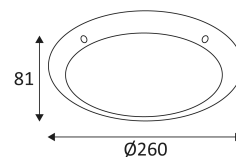

# MINI TIMY SENSOR

- Applique murale ou plafonnier.
- Avec détecteur HF 360°, zone de détection réglable 10m de diamètre.
- Avec clé et vis anti-vandale.
- Convertisseur non dimmable intégré dans l'appareil.