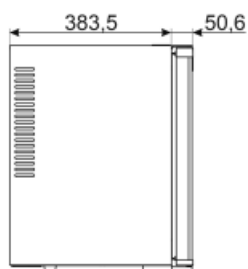

## Informations logistiques

---

Largeur du produit	406 mm
Profondeur du produit sans poignée	433 mm
Hauteur du produit avec pieds	539 mm
Largeur du produit avec les portes ouvertes au maximum	600 mm
Profondeur du produits avec la porte ouverte à 90°	823 mm