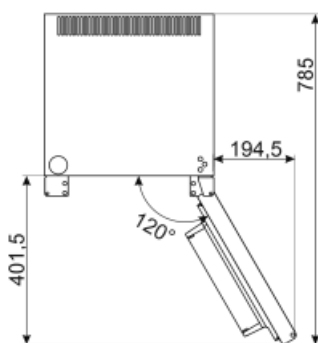

## Raccordement électrique

---

Type de prise	(F;E) Schuko
Puissance nominale	65 W
Tension	230 V
Fréquence	50/60 Hz
Longueur du câble d'alimentation	150 cm

---

## Informations logistiques

---

Largeur du produit	406 mm
Profondeur du produit sans poignée	433 mm
Hauteur du produit avec pieds	539 mm
Largeur du produit avec les portes ouvertes au maximum	600 mm
Profondeur du produits avec la porte ouverte à 90°	823 mm