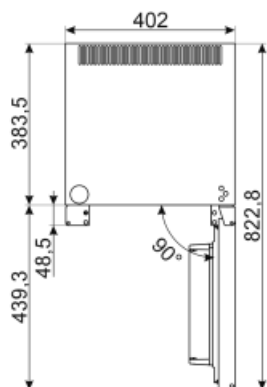

## Raccordement électrique

---

Type de prise	(F;E) Schuko
Puissance nominale	65 W
Tension	230 V
Fréquence	50/60 Hz
Longueur du câble d'alimentation	150 cm

---

## Informations logistiques

---

Largeur du produit	406 mm
Profondeur du produit sans poignée	433 mm
Hauteur du produit avec pieds	539 mm
Largeur du produit avec les portes ouvertes au maximum	600 mm
Profondeur du produits avec la porte ouverte à 90°	823 mm