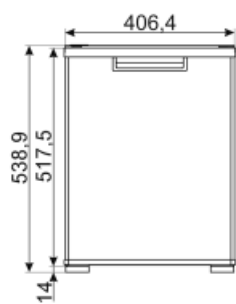

## Informations logistiques

---

Largeur du produit	406 mm
Profondeur du produit sans poignée	433 mm
Hauteur du produit avec pieds	539 mm
Largeur du produit avec les portes ouvertes au maximum	600 mm
Profondeur du produits avec la porte ouverte à 90°	823 mm