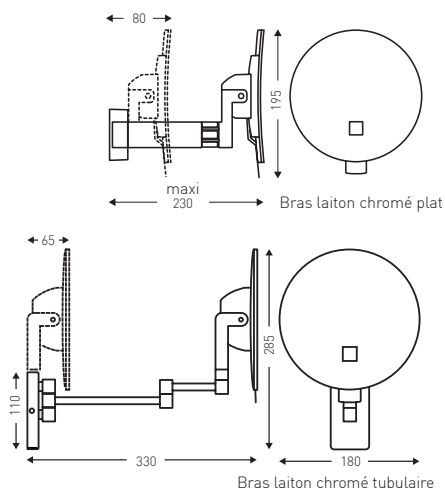

ECLIPS ROND

MIROIR GROSSISSANT LUMINEUX

Installation sans raccordement électrique
Éclairage à LED
Installation possible dans tous les volumes
de la salle de bains
Sécurité électrique totale

CARACTÉRISTIQUES TECHNIQUES

- Fonctionne avec une pile au lithium standard (3,6 V) incluse dans l'emballage
- Mise sous tension par système sensitif
- Temporisation : 3 minutes
- Longévité de la pile : ± 5 ans selon l'usage
- Vision grossissante x 3
- 2 versions de bras disponibles
 - en laiton chromé tubulaire : 4 articulations
 - en laiton chromé plat : 3 articulations
- GARANTIE 1 AN
- Soumis à l'ÉCO recyclage

RÉF.	DÉSIGNATION	UL ¹
8 66 655	Eclips rond lumineux noir - Bras laiton chromé tubulaire	12
8 66 967	Eclips rond lumineux noir - Bras laiton chromé plat	12

¹ Unité logistique (nombre d'unités par colis)