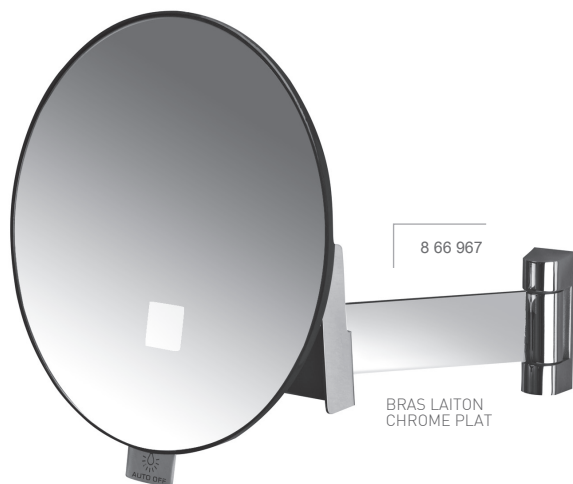

ECLIPS ROND

MIROIR GROSSISSANT LUMINEUX

Installation sans raccordement électrique
Éclairage à LED
Installation possible dans tous les volumes
de la salle de bains
Sécurité électrique totale

CARACTÉRISTIQUES TECHNIQUES

- Fonctionne avec une pile au lithium standard (3,6 V) incluse dans l'emballage
- Mise sous tension par système sensitif
- Temporisation : 3 minutes
- Longévité de la pile : ± 5 ans selon l'usage
- Vision grossissante x 3
- 2 versions de bras disponibles
 - en laiton chromé tubulaire : 4 articulations
 - en laiton chromé plat : 3 articulations
- GARANTIE 1 AN
- Soumis à l'ÉCO recyclage

RÉF.	DÉSIGNATION	UL ¹
8 66 655	Eclips rond lumineux noir - Bras laiton chromé tubulaire	12
8 66 967	Eclips rond lumineux noir - Bras laiton chromé plat	12

¹ Unité logistique (nombre d'unités par colis)