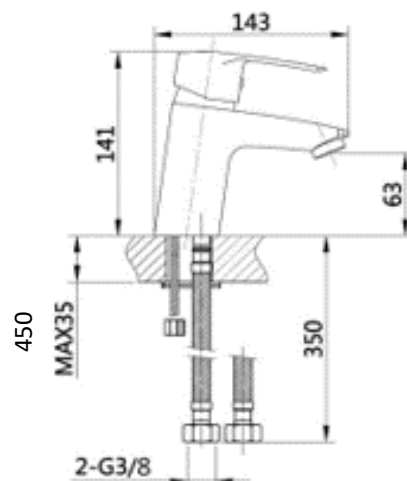

Dessin technique

Sous réserves de modifications ou d'erreurs typographiques. Toute reproduction totale ou partielle, tant en France qu'à l'étranger, est interdite compte tenu des dispositions légales en vigueur relative à la propriété artistique et intellectuelle. Photos non contractuelles.