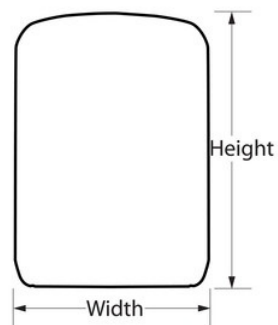

Modèle N° 5401EURD

Rangement sécurisé pour les clés Select Access® - Format M - Montage mural

Utilisation recommandée :

Partager clés et cartes d'accès

Présentation et caractéristiques

Caractéristiques du produit

Spécificités du produit

Référence	5401EURD
Largeur du corps	85 mm
Dimensions extérieures (HxLxP)	11,9 cm x 8,5 cm x 3,6 cm
Dimensions intérieures (HxLxP)	9,2 cm x 6,4 cm x 3 cm
Couleur	Gris
Description	Emballage à l'unité sous blister
Quantité par carton	4