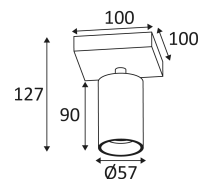

NOLY GU10

- Applique murale ou plafonnier rond orientable.
- Ne nécessite pas de transformateur.

CODE	COULEUR	MATIÈRE	SOCKET	AC	Watt Max	LAMPE
WA19705	NOIR MAT	ALUMINIUM	GU10	AC 230V	13W	PAR16 LED
WA19730	BLANC MAT	ALUMINIUM	GU10	AC 230V	13W	PAR16 LED

NOIR MAT

BLANC MAT

Montage sur un mur ou un plafond.

Usage intérieur uniquement.

Protection contre la pénétration de corps supérieurs à 12mm. Sans protection contre l'eau.

Résistance : 0,23 Joule.

Produit à isolation principale qui comporte des dispositifs reliant l'ensemble de ses parties métalliques accessibles au conducteur de protection.

Orientation verticale possible du luminaire pour un maximum de 85°.

Orientation horizontale possible du luminaire pour un maximum de 355°.

Homologation CE.

Testé à 650°.

Garantie 3 ans.