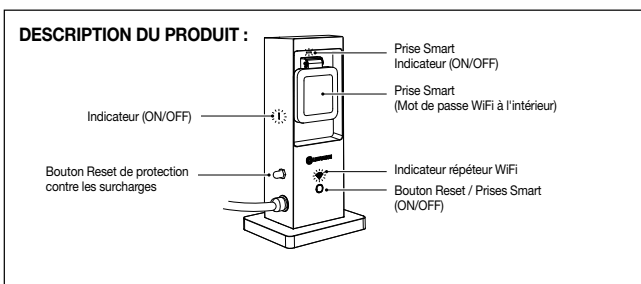

DÉTAILS COMPLÉMENTAIRES

*Possibilité de commande à l'unité sans frais.