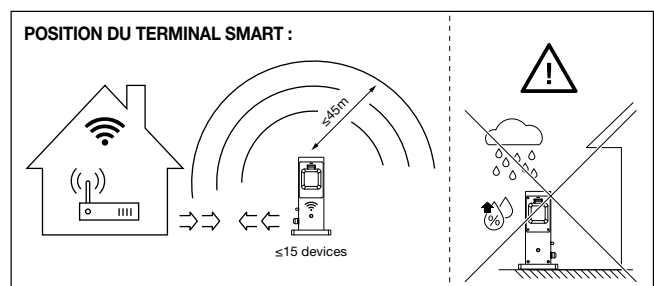

DÉTAILS COMPLÉMENTAIRES

*Possibilité de commande à l'unité sans frais.