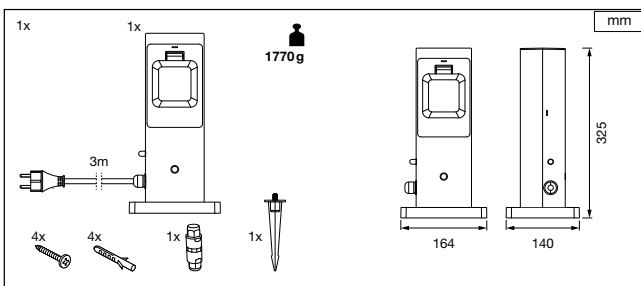

DÉTAILS COMPLÉMENTAIRES

*Possibilité de commande à l'unité sans frais.