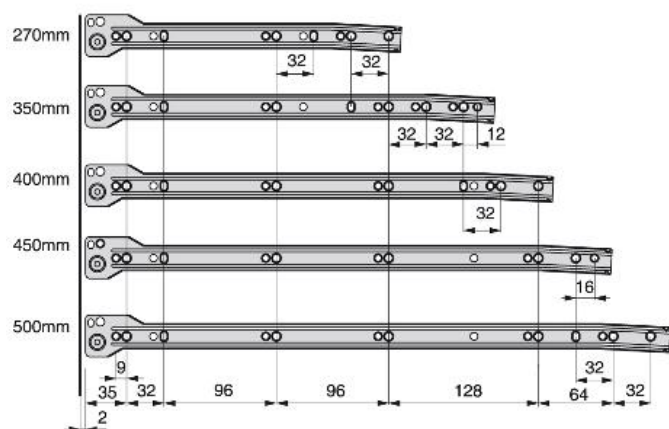

Tiroirs et coulisses / Tiroir Ultrabox / Tiroir Ultrabox / Tiroir Ultrabox

Fiche technique du produit

Tiroir Ultrabox

Tiroir Ultrabox

Spécifications

H	Prof.		Cod.	Finition
86	270	10	4387325	Peint en aluminium
86	270	10	4387312	Peint en blanc
86	350	10	4387425	Peint en aluminium
86	400	10	4387525	Peint en aluminium
86	400	10	4387512	Peint en blanc
86	450	10	4387612	Peint en blanc
86	450	10	4387625	Peint en aluminium
86	500	10	4387712	Peint en blanc
86	500	10	4387725	Peint en aluminium
118	270	10	4393725	Peint en aluminium
118	350	10	4393825	Peint en aluminium
118	350	10	4393812	Peint en blanc
118	400	10	4387825	Peint en aluminium
118	400	10	4387812	Peint en blanc
118	450	10	4387912	Peint en blanc
118	450	10	4387925	Peint en aluminium

118	500	10	4388012	Peint en blanc
118	500	10	4388025	Peint en aluminium
150	270	10	4393925	Peint en aluminium
150	350	10	4394025	Peint en aluminium
150	350	10	4394012	Peint en blanc
150	400	10	4388125	Peint en aluminium
150	400	10	4388112	Peint en blanc
150	450	10	4388212	Peint en blanc
150	450	10	4388225	Peint en aluminium
150	500	10	4388312	Peint en blanc
150	500	10	4388325	Peint en aluminium

Croquis

Information

Tiroir en acier formé par deux côtés latéraux et coulisses à galets à fermeture avec chute.

La base ne requiert pas d'usinage.

Capacité de fixation améliorée sur le côté.

Fournis avec la fixation déjà montée sur le côté.