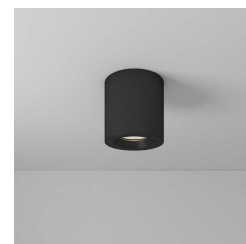

KLARA ROND-GU10-IP65-NOIR

BL000018

INTÉRIEUR > Plafonnier et Suspension

Plafonnier GU10 IP65, protégé par un verre trempé, ce luminaire est idéal pour une pose en salle de bain, extérieur sous abris, couloir ou cuisine