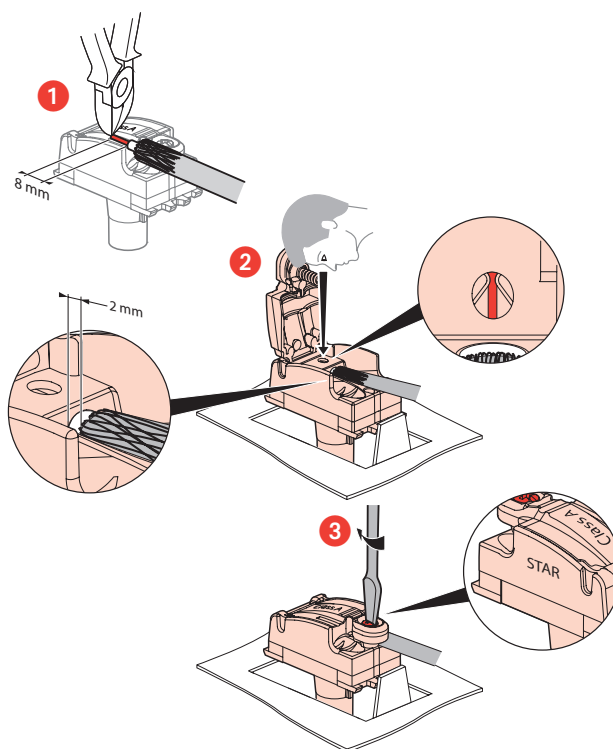

Céliane™

Prises télévision simples

Référence(s) : CM0382 - CM0380

CM0382

CM0380

1. USAGE

Prises adaptées à la réception hertzienne TNT.
Compatibles avec télévision UHD.
Compatible 4G Lte.
Câble recommandé 17/19 VATC
Se montent en encastré dans boîte profondeur 40 mm mini.

2. GAMME

Description	Référence
Prise TV simple Type F femelle à visser	CM0380
Prise TV simple Ø 9,52 mm mâle	CM0382

3. DIMENSIONS (mm)

Références	A	B	C	D
CM0382	45	45	35,5	12
CM0380	45	45	32	8,5

4. PRECAUTIONS DE CABLAGE

La connexion arrière limite la déformation du câble coaxial, évitant une rupture d'impédance et préserve donc les performances.

5. RACCORDEMENT

6. CARACTÉRISTIQUES TECHNIQUES

■ 6.1 Caractéristiques mécaniques

Résistance aux chocs : IK 04
Pénétration de corps solides/liquides : IP 21
Tenue câble : 120 N

■ 6.2 Caractéristiques matières

Enjoliveur : ABS
Plaque : ABS + PC
Sans halogène
Résistant aux UV
Support : PA 6,6 + métal
Moteur : Boîtier : Zamac
Capot : Zamac
Broche : Bronze
Vis : Acier zingué