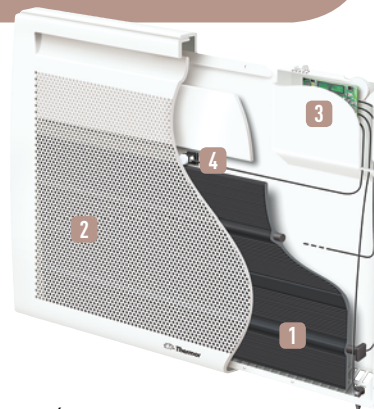

Amadeus 2

Un encombrement réduit pour un confort à petit prix

CARACTÉRISTIQUES TECHNIQUES

- ▶ Compatible avec les **systèmes de programmation centralisée**
- ▶ **Thermostat électronique numérique** multitarif avec Fil Pilote 6 ordres
- ▶ Limite les risques de salissures
- ▶ Coloris **blanc**
- ▶ **Garantie 2 ans**
- ▶ **Coefficient d'Aptitude = 0,08** (modèle horizontal et vertical)

	Puissance (W)	Poids (kg)	Référence
Amadeus 2 horizontal	500	4,5	443 311
	750	5,0	443 321
	1000	5,6	443 331
	1250	6,9	443 341
	1500	7,6	443 351
	2000	9,3	443 371
Amadeus 2 vertical	1000	7,8	423 531
	1500	9,7	423 551
	2000	11,8	423 571

En altitude, le fonctionnement de ces appareils peut être aléatoire, nous consulter.

Cachet professionnel

- 1 Corps de chauffe en aluminium extrudé
- 2 Grille ajourée
- 3 Boîtier de commandes
- 4 Limiteur thermique de sécurité

Boîtier de commandes

- 5 Molette de réglage de la consigne graduée de 2 à 8
- 6 Curseur de réglage des modes (5 positions : Arrêt, Hors-gel, Program, Éco, Confort)
- 7 Témoin de chauffe

COTES D'ENCOMBREMENT