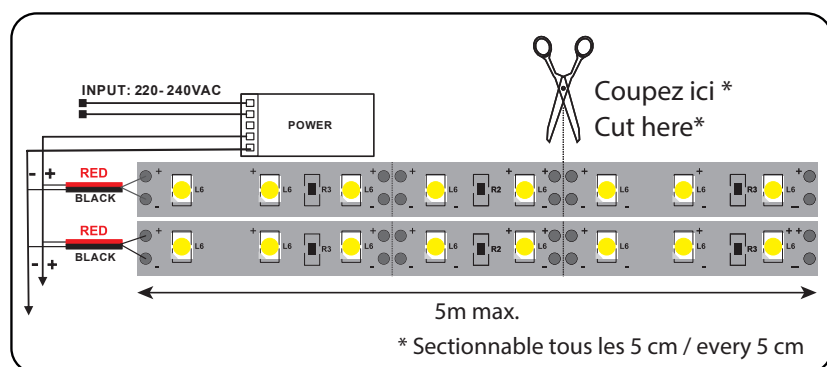

Connexion

Accessoires non fournis

Bandeau connect départ 1+1 câble 10 mm : Réf.75231

Mini contrôleur bandeau monochrome 12/24V

dimmable + Télécommande RF : Réf.7657

*nouveau classement énergétique conforme à la réglementation en vigueur depuis le 01/09/2021

Les produits présentés dans les documents, offres commerciales, catalogues ou fiches techniques sont soumis à modification sans préavis.
Les caractéristiques ne deviennent contractuelles qu'après accord écrit de la direction de MIIDEX LIGHTING.