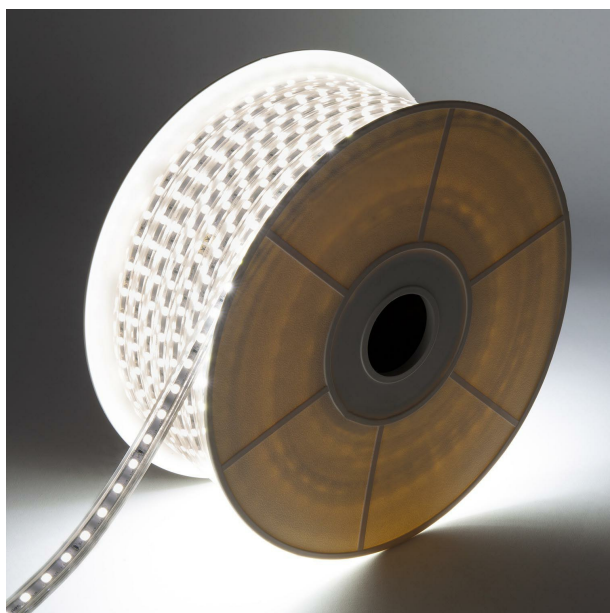

Données supplémentaires

Angle de distribution	120°
Orientable	Non
Type de connexion	Fiche secteur mâle FR
Autres commentaires	Sectionnable tous les mètres (1 mètre). 600 lumens par mètre. Ne pas l'alimenter lorsqu'il est enroulé sur son support
Produits liés	• BL21000001 - RUBAN 230V-ALIM 0.5M+FICHE • BL21000002 - RUBAN 230V-ALIM 2M+FICHE • BL21000003 - RUBAN ACC. CONNEXION SIMPLE • BL21000004 - RUBAN END CAP-embout x6 pièces • BL21000005 - RUBAN CON. DE JONCTIONL x6 • BL21000006 - RUBAN CLIP DE FIXATION x10 • BL21000007 - RUBAN CONNECTEUR EN L • BL21000008 - RUBAN CONNECTEUR EN T • BL21000009 - RUBAN PROFILE 2M-U • BL21000010 - RUBAN COLLIER SERRE CABLE

Autre

FICHE ACTUALISÉE LE 06/03/2024