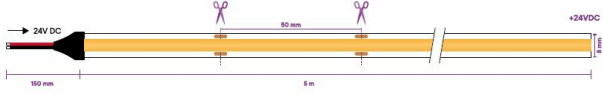

Plan

FICHE ACTUALISÉE LE 04/04/2023