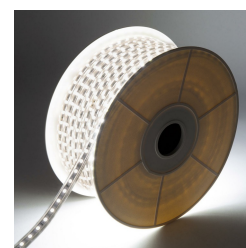

RUBAN 230V-1M-6W/M-4000K

BL21066503

EXTÉRIEUR > Bandeau Led

BANDEAU LED > Bandeau Led

Bandeau led extérieur chantier, bobine de 50 mètres, led 2835 à efficacité lumineuse élevée. Conducteur principal en cuivre. Alimentation 230V à commander séparément.

Données photométriques / LEDS

Température(s) de couleur	4000K
Type de source	SMD
Source incluse	Oui
SDCM initial	SDCM<6
IRC	>80
Groupe de sécurité photobiologique (EN62778)	RG1
Flux lumineux (lm)	710lm (4000K)
ULOR	-

Produits liés

- BL21000001 - RUBAN 230V-ALIM 0.5M+FICHE
- BL21000002 - RUBAN 230V-ALIM 2M+FICHE
- BL21000003 - RUBAN ACC. CONNEXION SIMPLE
- BL21000004 - RUBAN END CAP-embout x6 pièces
- BL21000005 - RUBAN CON. DE JONCTIONL x6
- BL21000006 - RUBAN CLIP DE FIXATION x10
- BL21000007 - RUBAN CONNECTEUR EN L
- BL21000008 - RUBAN CONNECTEUR EN T
- BL21000009 - RUBAN PROFILE 2M-U
- BL21000010 - RUBAN COLLIER SERRE CABLE