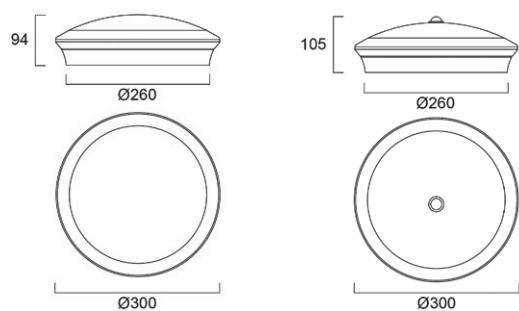

Photos produits

START Surface IP54 Multipower

Données photométriques

Dimensions (mm)

SYLVANIA

Document non contractuel - FEILO SYLVANIA FRANCE - RCS 484 395 256

CE UK
CA

in f  