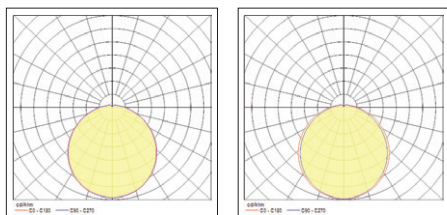

Données photométriques