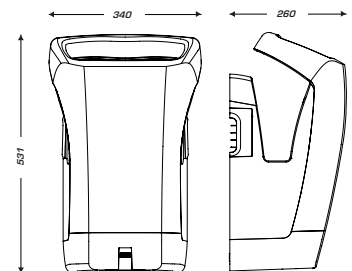

CLEANING THE FILTER

TANK EMPTYING

RÉF.	DÉSIGNATION	UL1
8 11 962	Stell'Air automatic white	1
8 11 963	Stell'Air automatic silver	1