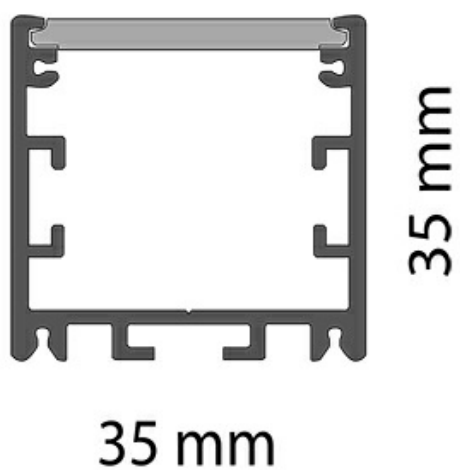

Données supplémentaires

Angle de distribution	110°
Orientable	Non
Type de connexion	Bornier DALI (L-N-PE-DA1-DA2) avec repiquage
Autres commentaires	Alimentation fournit avec le Circular. Alimentation à mettre dans la platine.
Produits liés	• BL06600005 - CIRCULAR-KIT SUS-PLATINE-BLANC

Plan