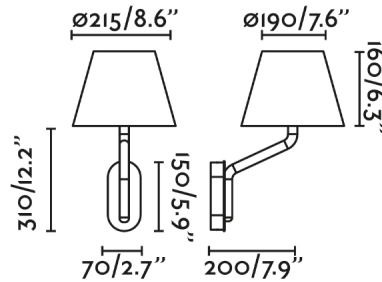

## Caractéristiques générales

Fixation	Mur
Genre	II
IP	20
Tension	100V-240V
Hertz	50/60Hz
Pile incluse	.
Puissance	15W