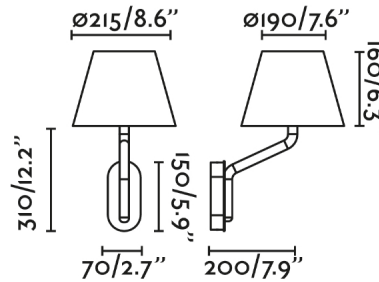

Caractéristiques générales

Fixation	Mur
Genre	II
IP	20
Tension	100V-240V
Hertz	50/60Hz
Pile incluse	.
Puissance	15W

Matériel

Corps/Structure	Acier
Écran	Textile

Finitions

Corps/Structure	Chrome
Écran	Noir

Caractéristiques de l'éclairage