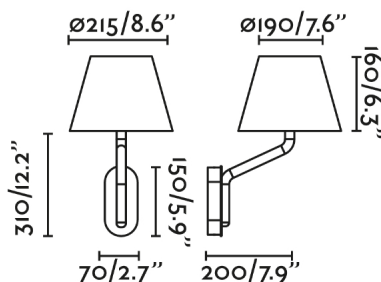

### Caractéristiques générales

Fixation	Mur
Genre	II
IP	20
Tension	100V-240V
Hertz	50/60Hz
Pile incluse	.
Puissance	15W