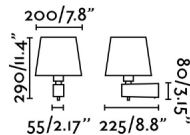

Caractéristiques générales

Fixation	Mur
Genre	I
IP	20
Tension	100V-240V
Hertz	50/60Hz
Type de commutateur	On/Off
Pile incluse	.
Puissance	15W

Matériel

Corps/Structure	Acier
Écran	Textile

Finitions

Corps/Structure	Nickel Satiné
Écran	Blanc