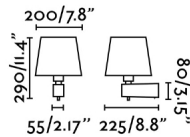

Caractéristiques générales

Fixation	Mur
Genre	I
IP	20
Tension	100V-240V
Hertz	50/60Hz
Type de commutateur	On/Off
Pile incluse	.
Puissance	15W

Matériel

Corps/Structure	Acier
Écran	Textile

Finitions

Corps/Structure	Nickel Satiné
Écran	Noir