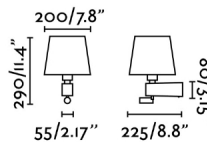

Caractéristiques générales

Fixation	Mur
Genre	I
IP	20
Tension	100V-240V
Hertz	50/60HZ
Type de commutateur	On/Off
Pile incluse	.
Puissance	15W

Matériel

Corps/Structure	Acier
Écran	Textile

Finitions

Corps/Structure	Nickel Satiné
Écran	Noir