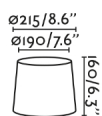

Abat - jour en textile blanc ivoire ø215x160 pour structure avec douille E27.

Caractéristiques générales

Pile incluse .

Matériel

Corps/Structure Textile

Finitions

Corps/Structure Blanc

Téléchargement de fichiers

2D / 3D [Télécharger >](#)

Niveau d'énergie [Télécharger >](#)