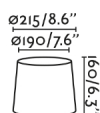

Abat - jour en textile noire ø215x160 pour structure avec douille E27.

Caractéristiques générales

Pile incluse .

Matériel

Corps/Structure Textile

Finitions

Corps/Structure Noir

Téléchargement de fichiers

2D / 3D [Télécharger >](#)

Niveau d'énergie [Télécharger >](#)