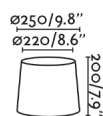

Abat - jour en textile noire ø250x200 pour structure avec douille E27.

Caractéristiques générales

Pile incluse .

Matériel

Corps/Structure Textile

Finitions

Corps/Structure Noir

Téléchargement de fichiers

2D / 3D [Télécharger >](#)

Niveau d'énergie [Télécharger >](#)