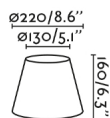

Abat - jour en textile blanc ivoire ø220x160 pour structure avec douille E27.

Caractéristiques générales

Pile incluse .

Matériel

Corps/Structure Textile

Finitions

Corps/Structure Blanc

Téléchargement de fichiers

2D / 3D [Télécharger >](#)

Niveau d'énergie [Télécharger >](#)