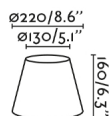

Abat - jour en textile noire ø220x160 pour structure avec douille E27.

Caractéristiques générales

Pile incluse .

Matériel

Corps/Structure Textile

Finitions

Corps/Structure Noir

Téléchargement de fichiers

2D / 3D [Télécharger >](#)

Niveau d'énergie [Télécharger >](#)