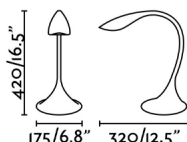

## Caractéristiques générales

Fixation	Table
Genre	II
IP	20
Tension	100V-240V
Hertz	50/60Hz
Mètres de câble	1800mm
Type de commutateur	On/Off
Pile incluse	.
Puissance	6W