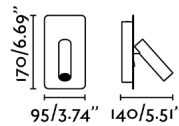

Caractéristiques générales

Genre	I
IP	20
Tension	100V-240V
Hertz	50/60HZ
Type de commutateur	1, ON/OFF
Orientation verticale vers le haut	↻ 90
Orientation horizontale	↻ 350
Puissance	3W

Matériel

Corps/Structure	Aluminium+Acier
-----------------	-----------------