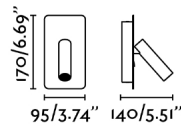

Caractéristiques générales

Genre	I
IP	20
Tension	100V-240V
Hertz	50/60HZ
Type de commutateur	1, ON/OFF
Orientation verticale vers le haut	↕ 90
Orientation horizontale	↶ 350
Puissance	3W

Matériel

Corps/Structure	Aluminium+Acier
-----------------	-----------------