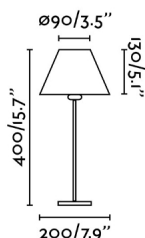

Éclairer vos intérieurs avec cette lampe de table de style moderne en métal et avec un abat-jour en textile.

Caractéristiques générales

Genre	II
IP	20
Tension	100V-240V
Hertz	50/60Hz
Mètres de câble	1800mm
Type de commutateur	1, ON/OFF
Puissance	15W

Matériel

Corps/Structure	Acier
Écran	Textile

Finitions

Corps/Structure	Nickel Satiné
Écran	Blanc

Caractéristiques de l'éclairage

Source lumineuse incluse	NON
Source de lumière	E27
Orientation de la lumière	Lumière ambiante
Porte-lampe incluido	