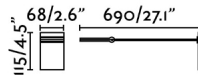

Caractéristiques générales

Fixation	Mur
Genre	I
IP	44
Tension	220V-240V
Hertz	50/60Hz
Puissance	3,8W
IK	08

Matériel

Corps/Structure	Aluminium
Diffuseur	PC

Finitions

Corps/Structure	Gris foncé
Diffuseur	Opal