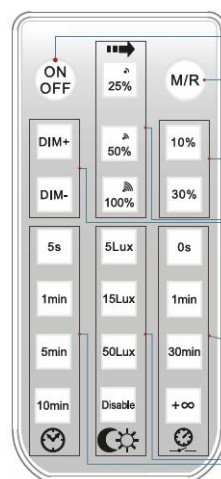

# TELECOMMANDE IR POUR TUBE ECOPLUS- DETECTEUR

BL08000025

## ALIMENTATION ET ACCESSOIRES > Alimentation et Accessoires

Télécommande IR pour les tubes écoplus avec  
détection