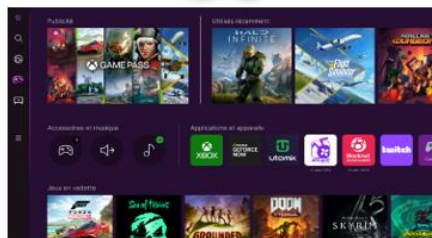

Gaming Hub

La plateforme qui regroupe tous vos jeux et services de Cloud Gaming au même endroit