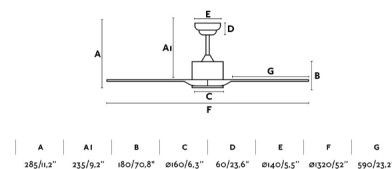

Ventilateur de plafond marron moderne, idéal pour des pièces mesurant jusqu'à 17,6m².. Fabriqué en acier et pâles en ABS. Accioné à l'aide d'une télécommande (incluse). Dispose de 3 vitesses réglables avec une consommation de 23 - 42 - 65W et 90 - 120 - 155 tours par minute selon la vitesse. Ce ventilateur est adapté aux plafonds mansardés. Deux tiges incluses.

Caractéristiques générales

Fixation	Plafond
Genre	I
IP	20
Tension	220V-240V
Hertz	50Hz
W	23-42-65
RPM	90-120-155
Débit d'air (m ³ /min)	215.73
Fonction inverse	Non
Type de moteur	AC
Nombre de lames	3
Lames réversibles	Non
Toit en pente	Oui
Peut être installé sans tige de selle	Non
Type de contrôle inclus	Télécommande

Matériel

Corps/Structure	Acier
Matériau de la lame	ABS

Finitions

Finition de la lame	Marron Foncé
---------------------	-----------------

Équipement électrique

Informations complémentaires

Longueur des tiges de selle supplémentaires	105-152mm
---	-----------