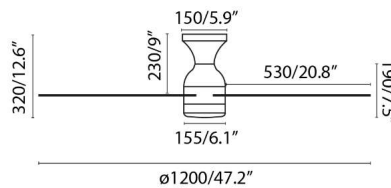

FRASER est un ventilateur de plafond blanc et large idéal pour des pièces de 13 à 176m². De conception simple et intemporelle, ce ventilateur avec moteur DC fonctionne actionné par un contrôle à distance, inclus. Il a 3 vitesses réglables. SITRO a fonction été/hiver.

Caractéristiques générales

Fixation	Plafond
Genre	I
IP	20
Tension	220V-240V
Hertz	50/60Hz
Puissance	16W
W	5-8-11-16-22-32
RPM	103_x000D_ _x000D_ -126-145-166-182-209
Débit d'air (m3/min)	212
Fonction inverse	Oui
Type de moteur	DC
Nombre de lames	4
Lames réversibles	Non
Toit en pente	Non
Peut être installé sans tige de selle	Non
Type de contrôle inclus	MANDO A DISTANCIA CON TEMPORIZADOR