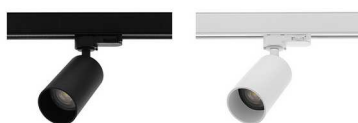

# YERA GU10

- Projecteur pour éclairage d'accentuation.
- Adaptateur pour Track III SURFACE.
- Base apparente TR241 à commander séparément.

CODE	COULEUR	MATIÈRE	SOCKET	AC	Watt Max	LAMPE
TR35905	NOIR MAT	ALUMINIUM	GU10	AC 230V	13W	PAR16
TR35930	BLANC MAT	ALUMINIUM	GU10	AC 230V	13W	PAR16

NOIR MAT

BLANC MAT

ACCESSOIRES	COULEUR	DESCRIPTION	
TR24130	NOIR	BASE APPARENTE	
TR24131	BLANC	BASE APPARENTE	

Montage au plafond uniquement.

Usage intérieur uniquement.

Protection contre la pénétration de corps supérieurs à 12mm. Sans protection contre l'eau.

Résistance : 0,23 Joule.

Produit dont les parties accessibles sont séparées des parties actives par double isolation ou isolation renforcée.

Orientation verticale possible du luminaire pour un maximum de 85°.